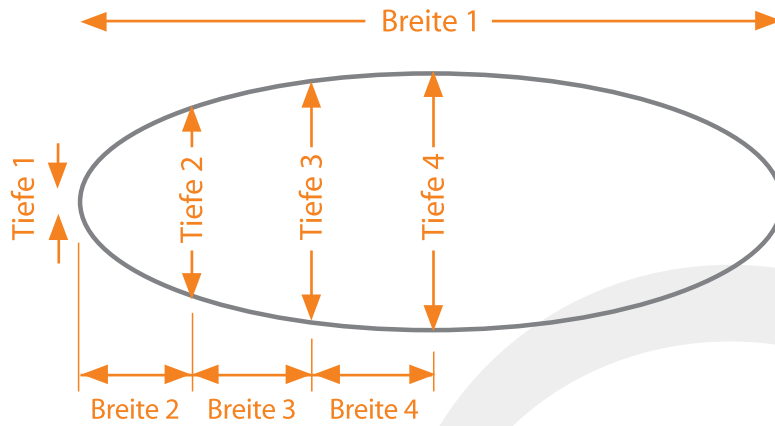

# Schutzhaube für ovalen Tisch

Anfrage

Bestellung

Maße sind:  Möbelmaß  Haubenmaß

Bitte auswählen:

Variante 1

mit Gummizug

mit 15 cm Abhang

bodenlang  
Höhe \_\_\_\_\_ cm

Breite 1: \_\_\_\_\_ cm  
 Breite 2: \_\_\_\_\_ cm  
 Breite 3: \_\_\_\_\_ cm  
 Breite 4: \_\_\_\_\_ cm  
 Tiefe 1: \_\_\_\_\_ cm  
 Tiefe 2: \_\_\_\_\_ cm  
 Tiefe 3: \_\_\_\_\_ cm  
 Tiefe 4: \_\_\_\_\_ cm

Variante 2

mit Gummizug

mit 15 cm Abhang

bodenlang  
Höhe \_\_\_\_\_ cm