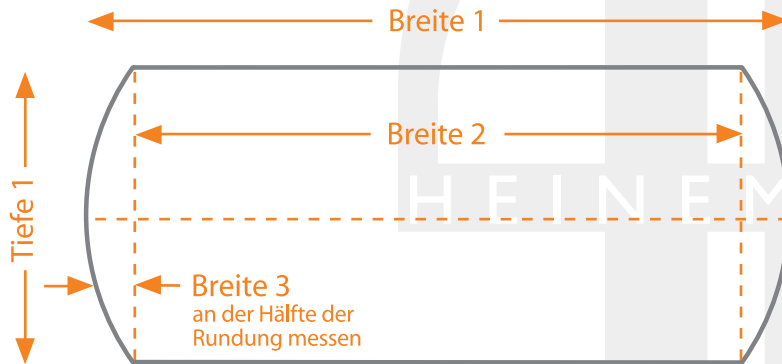

# Schutzhaube für ovalen Tisch

Anfrage

Bestellung

Maße sind:  Möbelmaß  Haubenmaß

Bitte auswählen:

Variante 1

mit Gummizug

mit 15 cm Abhang

bodenlang  
Höhe \_\_\_\_\_ cm

Breite 1: \_\_\_\_\_ cm  
 Breite 2: \_\_\_\_\_ cm  
 Breite 3: \_\_\_\_\_ cm  
 Breite 4: \_\_\_\_\_ cm  
 Tiefe 1: \_\_\_\_\_ cm  
 Tiefe 2: \_\_\_\_\_ cm  
 Tiefe 3: \_\_\_\_\_ cm  
 Tiefe 4: \_\_\_\_\_ cm

Variante 2

mit Gummizug

mit 15 cm Abhang

bodenlang  
Höhe \_\_\_\_\_ cm